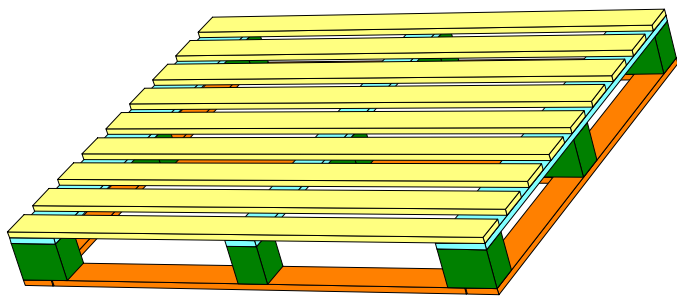

Phoenix pallets

Halbertsma pallets

Halbertsma pallets

Faber pallets

# PALLET TEKENING

## EENMALIGE PALLET 1000 x 1200

	NL 001 HT-DB	Aanbrengen op rechter hoekklossen (diagonaal) lange zijden
--	-----------------	--

<b>100x120</b>	Aanbrengen op linker hoekklossen (diagonaal) lange zijden
----------------	---

<b>Onderdelen</b>	<b>Klossen (Aantal: 9)</b> Aantal: 6    75 x 118 x 95 mm Aantal: 3    75 x 75 x 95 mm	<b>Draadnagels</b> <b>Bovendeck-nagels</b> HTD 20mm kramdraad    Aantal: 45 HTD 30mm kramdraad    Aantal: 9 Totaal Aantal: 54 <b>Onderdeck-nagels</b> HTD 30mm kramdraad    Aantal: 15 Totaal Aantal: 15	<b>Artikelcode</b> RONDLOPEND ONDERDEK 1000 x 1200  Rondlopend onderdek
<b>Dekplanken (Aantal: 9)</b> Aantal: 9    75 x 1200 x 15 mm	<b>Rondlopend onderdek (Aantal: 5)</b> Aantal: 2    1000 x 75 x 15 mm Aantal: 3    75 x 1045 x 15 mm		
<b>Klampen (Aantal: 3)</b> Aantal: 2    1000 x 118 x 15 mm Aantal: 1    1000 x 75 x 15 mm			