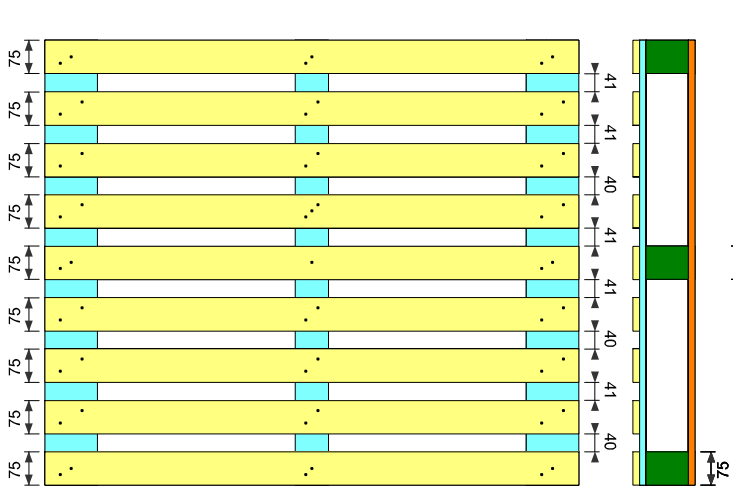

# PALLET TEKENING

## EENMALIGE PALLET 1000 x 1200

	NL 001 HT-DB	Aanbrengen op rechter hoekklossen (diagonaal) lange zijden
--	-----------------	--

<b>100x120</b>	Aanbrengen op linker hoekklossen (diagonaal) lange zijden
----------------	---

<b>Onderdelen</b>	<b>Klossen (Aantal: 9)</b> Aantal: 6    75 x 118 x 95 mm Aantal: 3    75 x 75 x 95 mm	<b>Draadnagels</b> <b>Bovendeck-nagels</b> HTD 20mm kramdraad    Aantal: 45 HTD 30mm kramdraad    Aantal: 9 Totaal Aantal: 54 <b>Onderdeck-nagels</b> HTD 30mm kramdraad    Aantal: 15 Totaal Aantal: 15	<b>Artikelcode</b> RONDLOPEND ONDERDEK 1000 x 1200  Rondlopend onderdek
<b>Dekplanken (Aantal: 9)</b> Aantal: 9    75 x 1200 x 15 mm	<b>Rondlopend onderdek (Aantal: 5)</b> Aantal: 2    1000 x 75 x 15 mm Aantal: 3    75 x 1045 x 15 mm		
<b>Klampen (Aantal: 3)</b> Aantal: 2    1000 x 118 x 15 mm Aantal: 1    1000 x 75 x 15 mm			