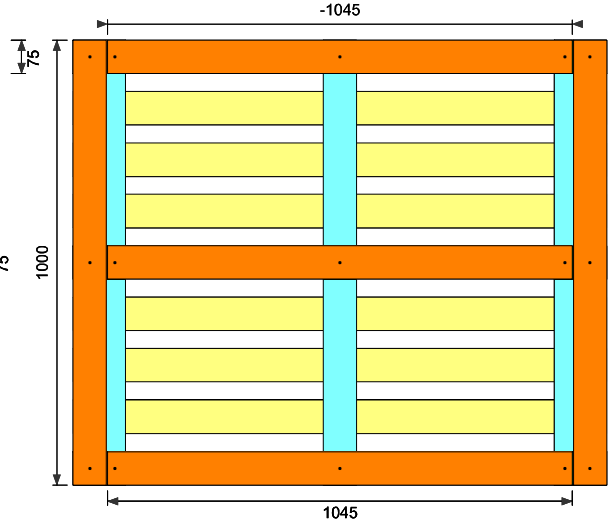

# PALLET TEKENING

## EENMALIGE PALLET 1000 x 1200

	NL 001 HT-DB	Aanbrengen op rechter hoekklossen (diagonaal) lange zijden
--	-----------------	--

<b>100x120</b>	Aanbrengen op linker hoekklossen (diagonaal) lange zijden
----------------	---

<b>Onderdelen</b>	<b>Klossen (Aantal: 9)</b> Aantal: 6    75 x 118 x 95 mm Aantal: 3    75 x 75 x 95 mm	<b>Draadnagels</b> <b>Bovendeck-nagels</b> HTD 20mm kramdraad    Aantal: 45 HTD 30mm kramdraad    Aantal: 9 Totaal Aantal: 54 <b>Onderdeck-nagels</b> HTD 30mm kramdraad    Aantal: 15 Totaal Aantal: 15	<b>Artikelcode</b> RONDLOPEND ONDERDEK 1000 x 1200  Rondlopend onderdek
<b>Dekplanken (Aantal: 9)</b> Aantal: 9    75 x 1200 x 15 mm	<b>Rondlopend onderdek (Aantal: 5)</b> Aantal: 2    1000 x 75 x 15 mm Aantal: 3    75 x 1045 x 15 mm		
<b>Klampen (Aantal: 3)</b> Aantal: 2    1000 x 118 x 15 mm Aantal: 1    1000 x 75 x 15 mm			