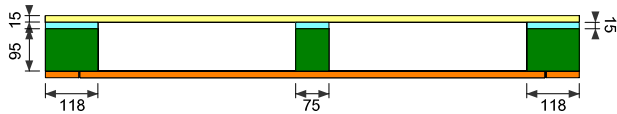

## EENMALIGE PALLET 1000 x 1200

	NL 001 HT-DB	Aanbrengen op rechter hoekklossen (diagonaal) lange zijden
--	-----------------	--

<b>100x120</b>	Aanbrengen op linker hoekklossen (diagonaal) lange zijden
----------------	---

<b>Onderdelen</b>	<b>Klossen (Aantal: 9)</b> Aantal: 6    75 x 118 x 95 mm Aantal: 3    75 x 75 x 95 mm	<b>Draadnagels</b> <b>Bovendeck-nagels</b> HTD 20mm kramdraad    Aantal: 45 HTD 30mm kramdraad    Aantal: 9 Totaal Aantal: 54 <b>Onderdeck-nagels</b> HTD 30mm kramdraad    Aantal: 15 Totaal Aantal: 15	<b>Artikelcode</b> RONDLOPEND ONDERDEK 1000 x 1200  Rondlopend onderdek
<b>Dekplanken (Aantal: 9)</b> Aantal: 9    75 x 1200 x 15 mm	<b>Rondlopend onderdek (Aantal: 5)</b> Aantal: 2    1000 x 75 x 15 mm Aantal: 3    75 x 1045 x 15 mm		
<b>Klampen (Aantal: 3)</b> Aantal: 2    1000 x 118 x 15 mm Aantal: 1    1000 x 75 x 15 mm			