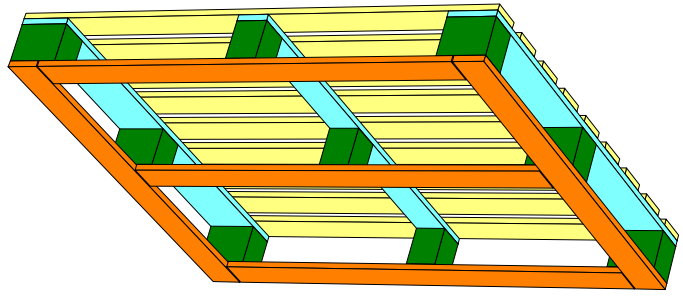

# PALLET TEKENING

## EENMALIGE PALLET 1000 x 1200

	NL 001 HT-DB	Aanbrengen op rechter hoekklossen (diagonaal) lange zijden
--	-----------------	--

<b>100x120</b>	Aanbrengen op linker hoekklossen (diagonaal) lange zijden
----------------	---